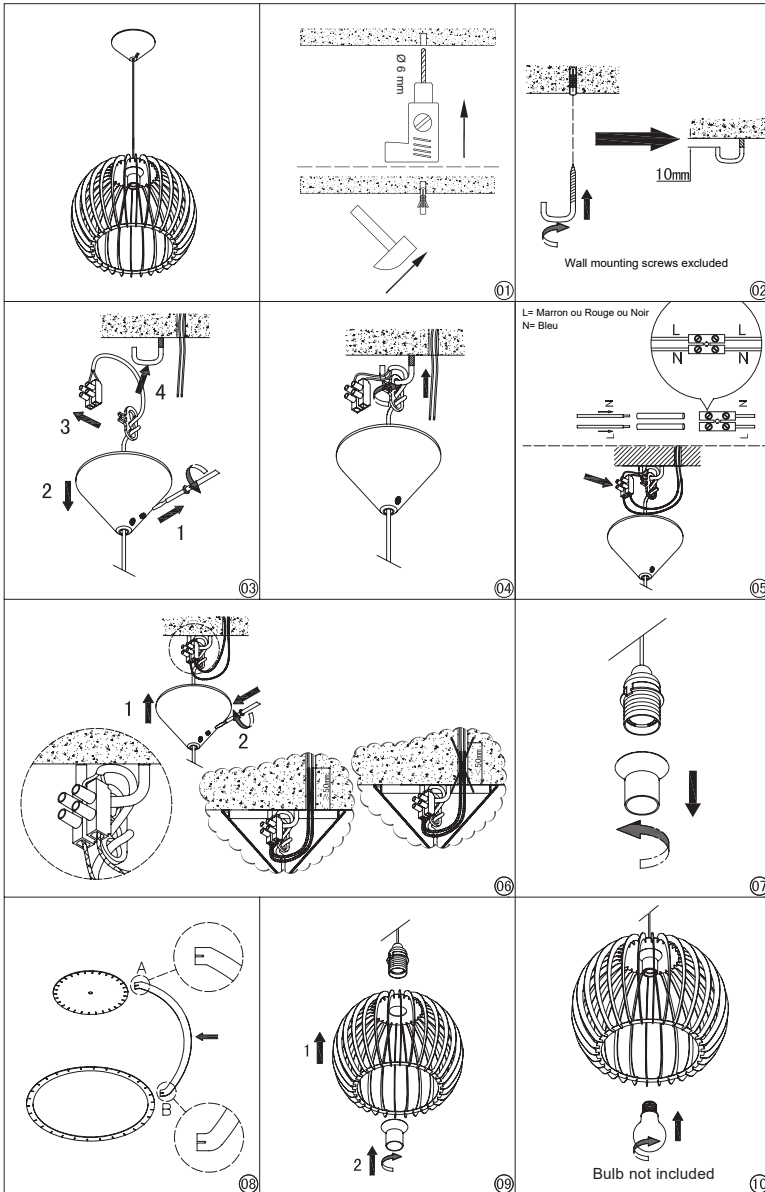

nordlux®

Monteringsanvisning | Montageanleitung | Mounting instruction | Installationsanvisningar | Instructions de montage | Montage-instructies | Item N°: 8484

CHINO 40