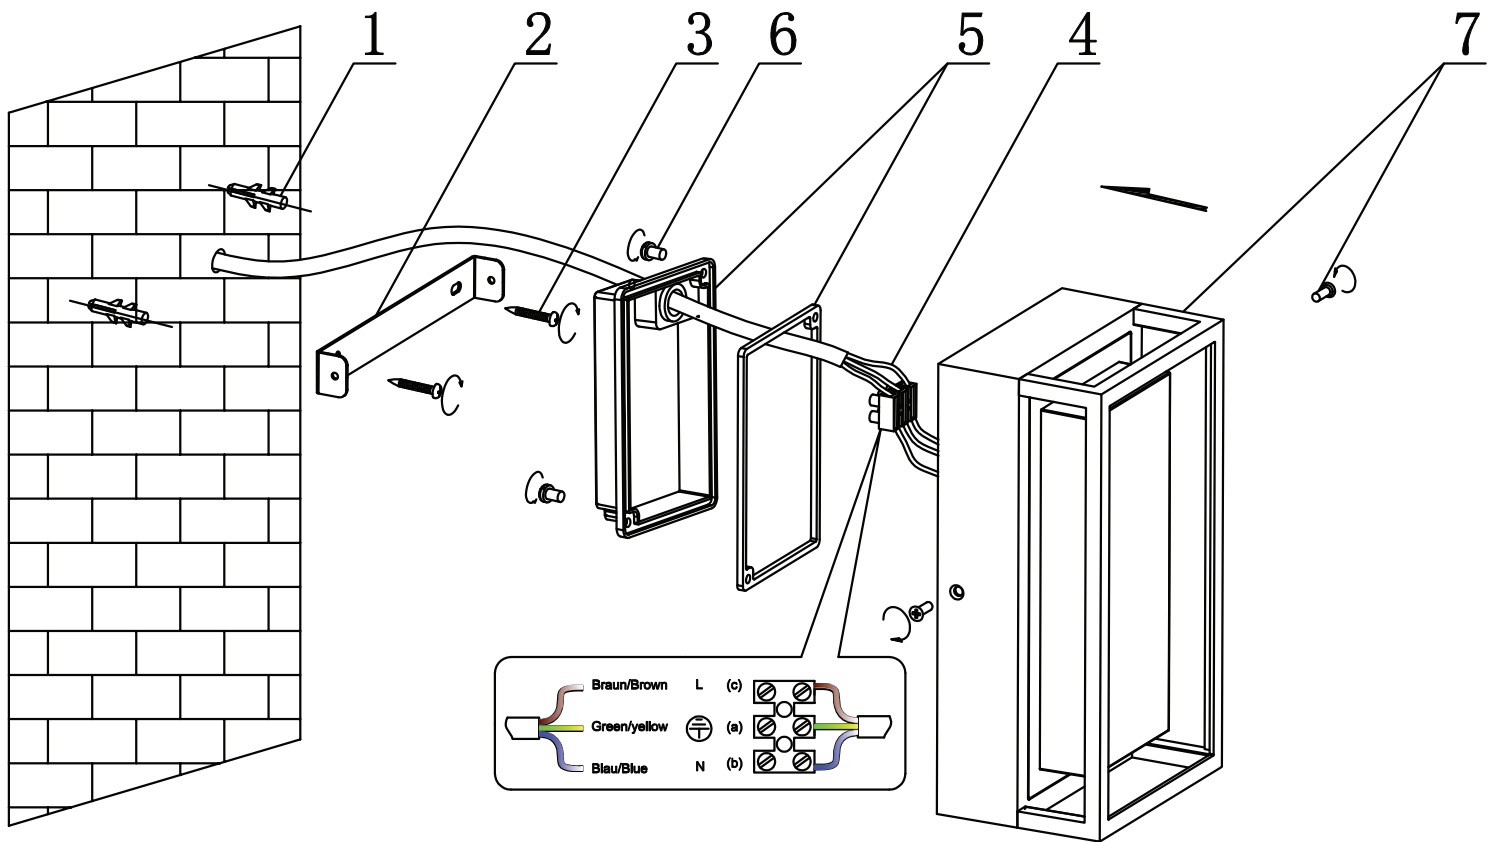

A

rabalux®

Art.:7109
LED 6.5W
230V~50Hz

B**C**