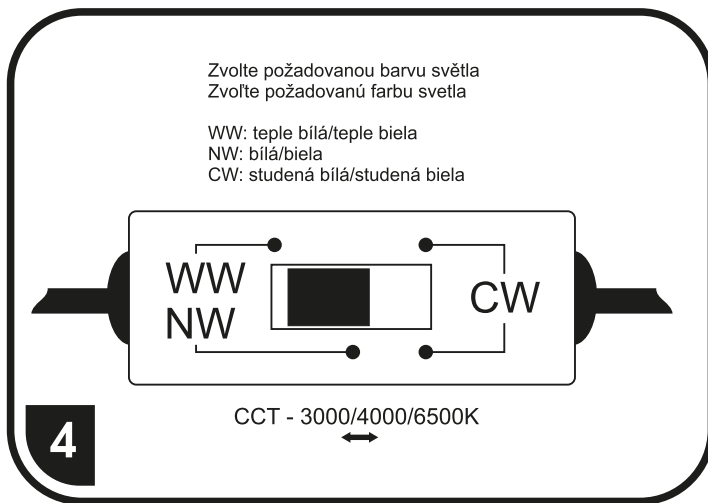

## LED-IN01R-UGR/CCT

## LED-IN01S-UGR/CCT

S ohledem na technické důvody související s funkcí svítidla, není vhodné světelný zdroj ze svítidla demontovat/vyměňovat.

Vzhľadom na technické dôvody súvisiace s funkčnosťou svietidla, nie je vhodné svetelný zdroj zo svietidla demontovať/vymieňať.

Montážní otvor  
Montážny otvor

LED-IN01R-UGR/CCT/12W - Ø110mm  
LED-IN01R-UGR/CCT/24W - Ø165mm  
LED-IN01R-UGR/CCT/36W - Ø210mm

Montážní otvor  
Montážny otvor

LED-IN01S-UGR/CCT/12W - 100x100mm  
LED-IN01S-UGR/CCT/24W - 160x160mm  
LED-IN01S-UGR/CCT/36W - 210x210mm