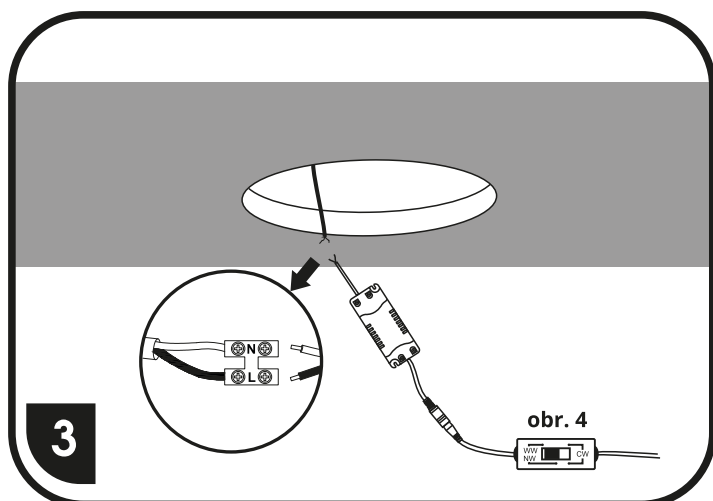

## LED-IN01S-UGR/CCT

S ohledem na technické důvody související s funkcí svítidla, není vhodné světelný zdroj ze svítidla demontovat/vyměňovat.

Vzhľadom na technické dôvody súvisiace s funkčnosťou svietidla, nie je vhodné svetelný zdroj zo svietidla demontovať/vymieňať.

Montážní otvor  
Montážny otvor

LED-IN01R-UGR/CCT/12W - Ø110mm  
LED-IN01R-UGR/CCT/24W - Ø165mm  
LED-IN01R-UGR/CCT/36W - Ø210mm

Montážní otvor  
Montážny otvor

LED-IN01S-UGR/CCT/12W - 100x100mm  
LED-IN01S-UGR/CCT/24W - 160x160mm  
LED-IN01S-UGR/CCT/36W - 210x210mm