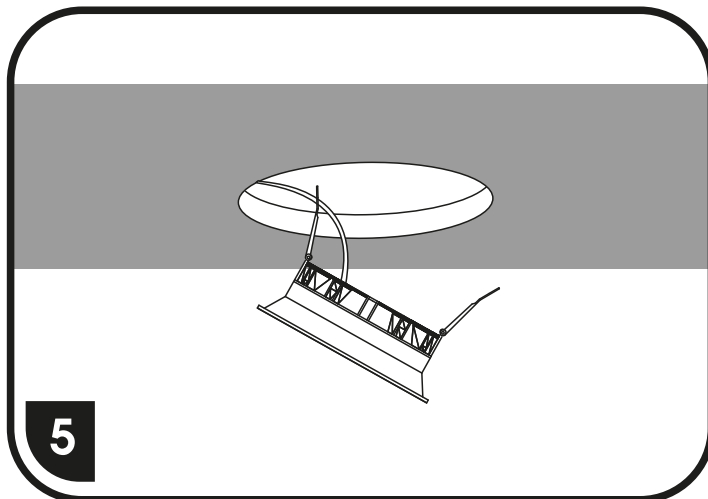

## LED-IN01R-UGR/CCT

## LED-IN01S-UGR/CCT

S ohledem na technické důvody související s funkcí svítidla, není vhodné světelný zdroj ze svítidla demontovat/vyměňovat.

Vzhľadom na technické dôvody súvisiace s funkčnosťou svietidla, nie je vhodné svetelný zdroj zo svietidla demontovať/vymieňať.

Montážní otvor  
Montážny otvor

LED-IN01R-UGR/CCT/12W - Ø110mm  
LED-IN01R-UGR/CCT/24W - Ø165mm  
LED-IN01R-UGR/CCT/36W - Ø210mm

Montážní otvor  
Montážny otvor

LED-IN01S-UGR/CCT/12W - 100x100mm  
LED-IN01S-UGR/CCT/24W - 160x160mm  
LED-IN01S-UGR/CCT/36W - 210x210mm