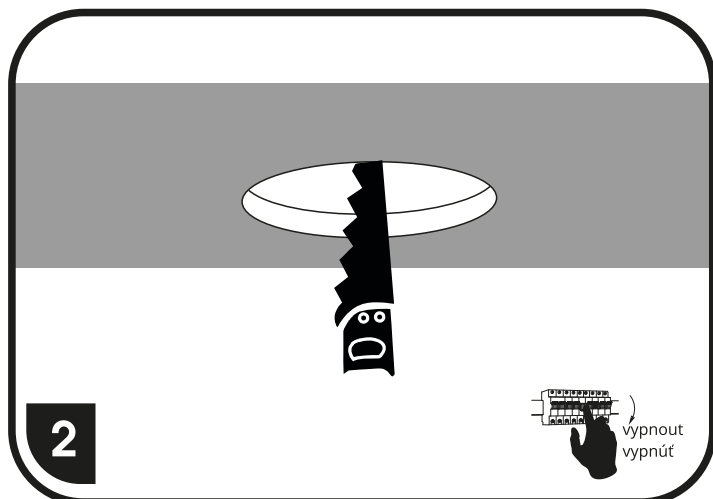

## LED-IN01R-UGR/CCT

## LED-IN01S-UGR/CCT

S ohledem na technické důvody související s funkcí svítidla, není vhodné světelný zdroj ze svítidla demontovat/vyměňovat.

Vzhľadom na technické dôvody súvisiace s funkčnosťou svietidla, nie je vhodné svetelný zdroj zo svietidla demontovať/vymieňať.

Montážní otvor  
Montážny otvor

LED-IN01R-UGR/CCT/12W - Ø110mm  
LED-IN01R-UGR/CCT/24W - Ø165mm  
LED-IN01R-UGR/CCT/36W - Ø210mm

Montážní otvor  
Montážny otvor

LED-IN01S-UGR/CCT/12W - 100x100mm  
LED-IN01S-UGR/CCT/24W - 160x160mm  
LED-IN01S-UGR/CCT/36W - 210x210mm