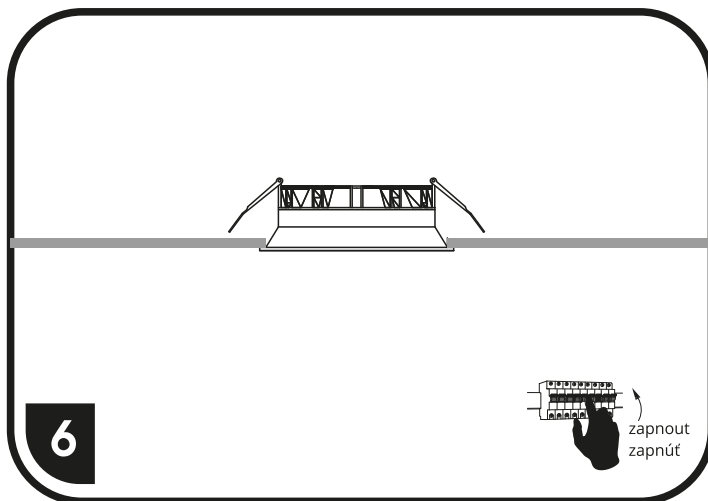

Montážní otvor  
Montážny otvor

LED-IN01R-UGR/CCT/12W - Ø110mm  
LED-IN01R-UGR/CCT/24W - Ø165mm  
LED-IN01R-UGR/CCT/36W - Ø210mm

Montážní otvor  
Montážny otvor

LED-IN01S-UGR/CCT/12W - 100x100mm  
LED-IN01S-UGR/CCT/24W - 160x160mm  
LED-IN01S-UGR/CCT/36W - 210x210mm