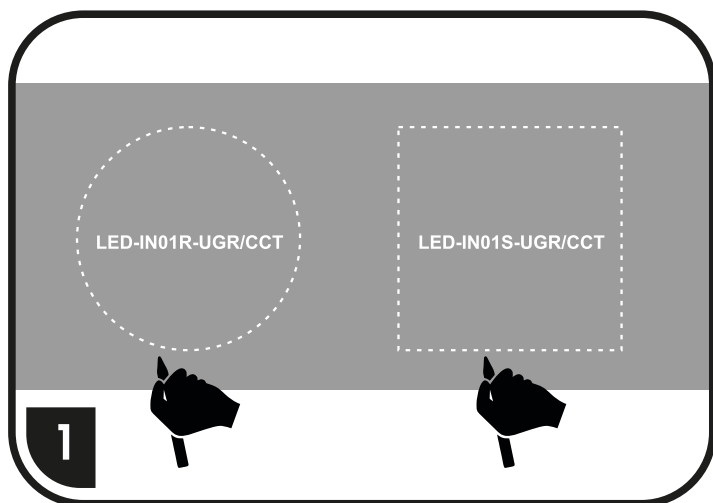

## LED-IN01R-UGR/CCT

## LED-IN01S-UGR/CCT

S ohledem na technické důvody související s funkcí svítidla, není vhodné světelný zdroj ze svítidla demontovat/vyměňovat.

Vzhľadom na technické dôvody súvisiace s funkčnosťou svietidla, nie je vhodné svetelný zdroj zo svietidla demontovať/vymieňať.

Montážní otvor  
Montážny otvor

LED-IN01R-UGR/CCT/12W - Ø110mm  
LED-IN01R-UGR/CCT/24W - Ø165mm  
LED-IN01R-UGR/CCT/36W - Ø210mm

Montážní otvor  
Montážny otvor

LED-IN01S-UGR/CCT/12W - 100x100mm  
LED-IN01S-UGR/CCT/24W - 160x160mm  
LED-IN01S-UGR/CCT/36W - 210x210mm